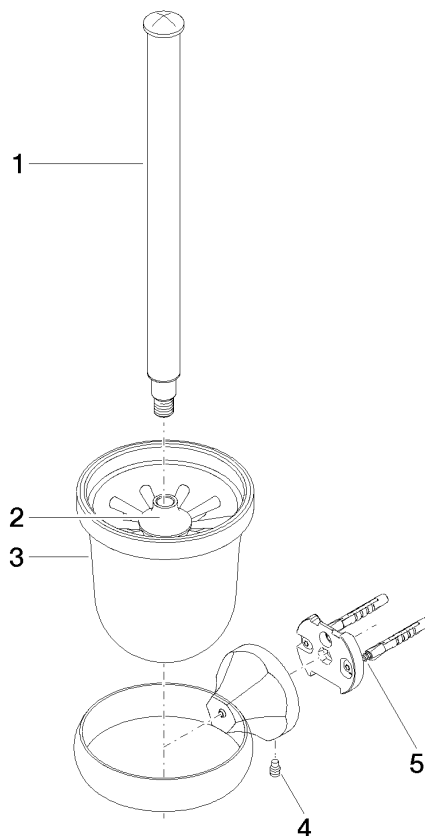

83 900 361

- coupe en cristal, mat
- tête de brosse, blanche
- largeur 110 mm
- hauteur 400 mm
- saillie 147 mm

	Chrome	83 900 361-00
	Platine brossé	83 900 361-06
	Platine	83 900 361-08
	Laiton (Or 23cts)	83 900 361-09
	Laiton brossé (Or 23cts)	83 900 361-28
	Dark Platinum brossé	83 900 361-99

83 900 361

mm [inches]

83 900 361

Les pièces pour les autres finitions peuvent être trouvées ici : [Platine brossé](#)

Liste des pièces de rechange

N°	Article Numéro	Désignation	Fréquence de montage	Délai de livraison
1	90 28 22 538 03-00	poignée	1	10
2	08 18 50 600 90	brosse	1	60
3	90 90 04 000 00 82	verre	1	2
4	04 31 11 140 00 90	tige	1	2
5	05 17 97 507 00 90	set de fixation	1	2